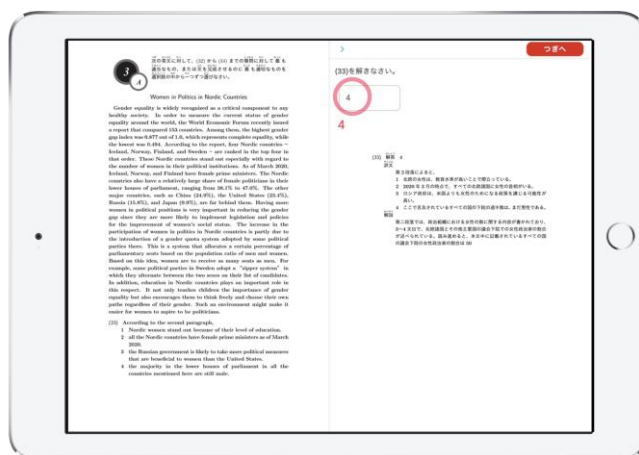

メイツの英検®アプリ

2021年6月に準1級をリリース！

株式会社メイツ(本社：東京都新宿区、代表取締役：遠藤尚範、以下メイツ)は、英検®合格に特化した教育機関向けICT教材『英検®アプリ』の英検®準1級コンテンツを2021年6月1日(火)にリリースします。アプリ上で従来の英検®5級から2級に加えて、英検準1級の対策が可能になります。

準1級リリースのご活用例

※写真はイメージです。

◆英語外部検定利用入試の対策講座として

英検®の取得級が大学入試の英語の試験得点に反映される『英語外部検定利用入試』に合格するための対策講座としてご利用になれます。

英検®を取得し、英語外部検定利用入試を受けることで多くの大学の入試の英語について一定の点数UPを保証することができます。これにより、他の科目の受験指導に時間を割けるようになり、多くの合格実績を残すことが期待できます。

英検®の外部検定利用を実施している難関国公立・私立大学の多くがAO入試・学力試験の加点・免除の基準として、英検準1級、もしくは英検準1級合格程度のCSEスコアを要求しています。

[1]

そのため、英語外部検定利用入試を利用して難関大学の受験を有利にすすめるためには準1級が取得できるかが重要となるのです。